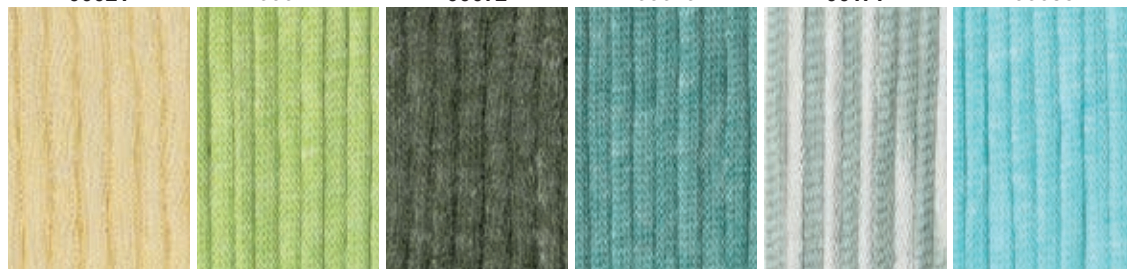

natur
00002

mandarine
00025

kamelie
00033

granat
00037

fuchsia
00036

pink-weiß
00135

1

vanille
00021

moos
00071

olive
00072

smaragd
00070

reseda-natur
00171

pool
00065

2

hellblau
00052

himmel-natur
00151

jeans
00051

flieder
00047

silber
00090

silber-natur
00190

stahl
00092

3

18
 Farben
 Colors
 Coloris
 Kleuren
 Färger
 Farger

R