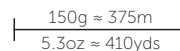

PAIRFECT

6-fädig | 6-ply 150g

№/№.: 9801173

Nr./No.: 9801173

REGIA
since 1949

75% Schurwolle / virgin wool / laine vierge /

Scheerwol / lana virgen / lana vergine / ny ull

25% Polyamid / polyamide / Poliamida / poliammide

waschmaschinenfest · machine washable · lavable à la machine ·
machine wasbaar · máquina lavable · macchina lavabile · maskintvätt
garantiert filzfrei · guaranteed non felting · garantie infeufrable · gegarandeerd
vervilt niet · antifeltro garantizado · Trattamento antinfeltrimento · noppar ej

Light

rainbow color

02770

neon color

02771

**EASY
START**