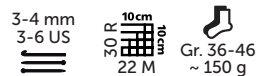

PAIRFECT

6-fädig | 6-ply 150g

№/№.: 9801173

Nr./No.: 9801173

REGIA
since 1949

75% Schurwolle / virgin wool / laine vierge /

Scheerwol / lana virgen / lana vergine / ny ull

25% Polyamid / polyamide / Poliamida / poliammide

waschmaschinenfest · machine washable · lavable à la machine ·
machine wasbaar · máquina lavable · macchina lavabile · maskintvätt
garantiert filzfrei · guaranteed non felting · garantie infeufrable · gegarandeerd
vervilt niet · antifeltro garantizado · Trattamento antinfeltrimento · noppar ej

Light